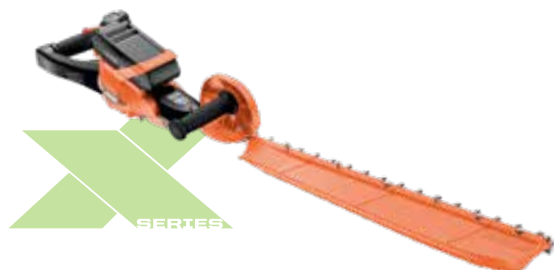

DHCS-2800

Tensione max (V): 56
Lunghezza lama (mm): 714
Velocità di taglio minima (tagli/min): 3.200
Velocità di taglio massima (tagli/min): 4.600
Autonomia (min): 65-100*1
Peso a secco* (Kg): 2.9

- ➔ Ultra-leggero.
- ➔ Scatola ingranaggi in metallo.
- ➔ Robusta lama singola.
- ➔ Ideale per siepi ornamentali.

IPX4 Solo 113 Wh

~~740€~~ LISTINO 2024

OFFERTA CASHBACK