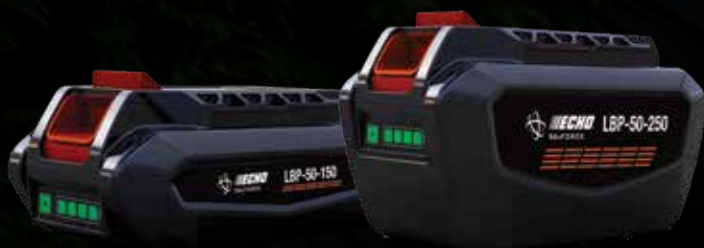

Scopri la promozione sui Kit Energia E Force

Promozione valida sull'acquisto di Kit Energia abbinato ad una macchina a batteria della gamma X Series, dal 23 settembre al 22 dicembre 2024.

Puoi scegliere di abbinare alla tua macchina a batteria X Series un Kit Energia dei seguenti:

KIT ENERGIA 1
1 CARICABATTERIE
1 BATTERIA DA 113 WH

299€

KIT ENERGIA 2
1 CARICABATTERIE
1 BATTERIA DA 226 WH

379€

KIT ENERGIA 3
1 CARICABATTERIE
2 BATTERIE DA 113 WH

479€

KIT ENERGIA 4
1 CARICABATTERIE
2 BATTERIE DA 226 WH

639€

Prezzi di listino degli articoli che compongono i Kit Energia X Series:

Caricabatteria ECADBC560 125€ / Batteria 113 Wh ECADBAT56015 235€ / Batteria 226 Wh ECADBAT56025 335€