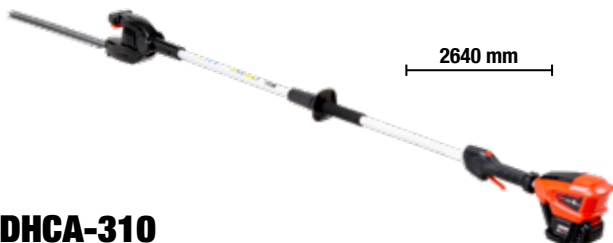

DHCA-310

Tensione max (V): 40
Lunghezza lama (mm): 488
Autonomia (min): Fino a 111**¹ (144Wh)
Peso a secco* (Kg): 3.6

- ➔ Asta regolabile.
- ➔ Pratico e semplice da utilizzare.
- ➔ Peso molto contenuto.

72 Wh o 144 Wh

~~190€~~
LISTINO 2024

145€
PROMO 2024

+
OFFERTA
CASHBACK